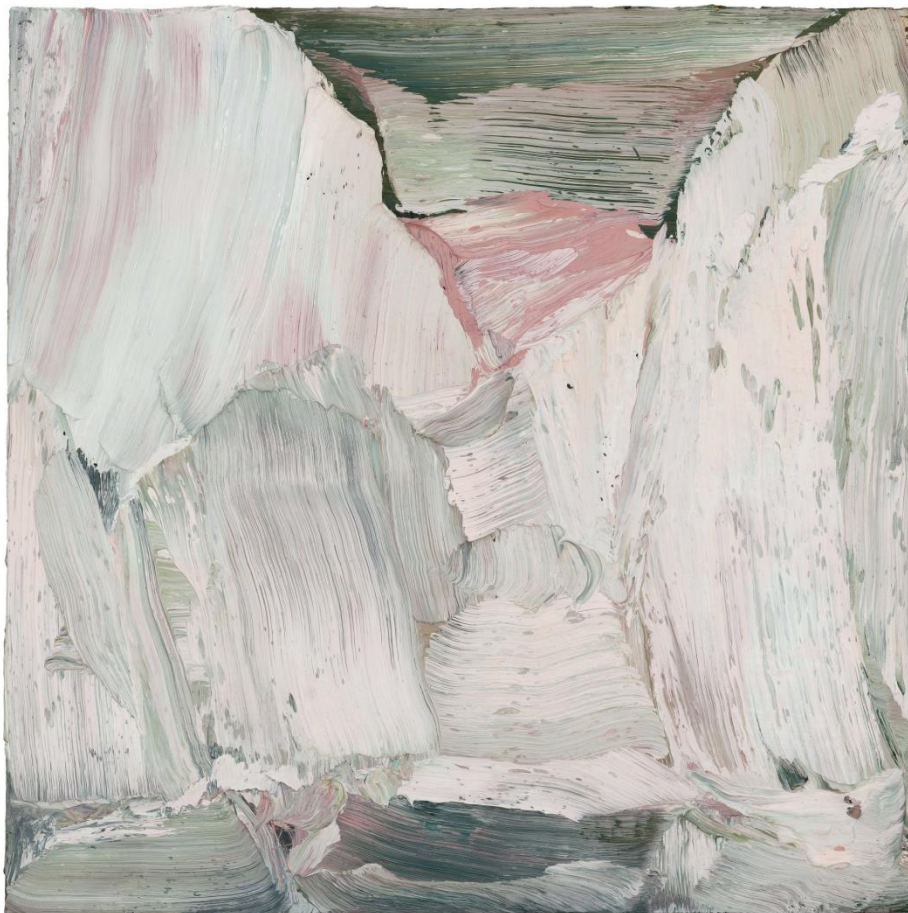

杨泳梁 Yang Yongliang
临流独坐 *Sitting alone by a stream*
微喷灯箱 Giclee Print on Lightbox
200 x 135 cm
版本 Edition 5/7
2019

MATTHEW LIU FINE ARTS