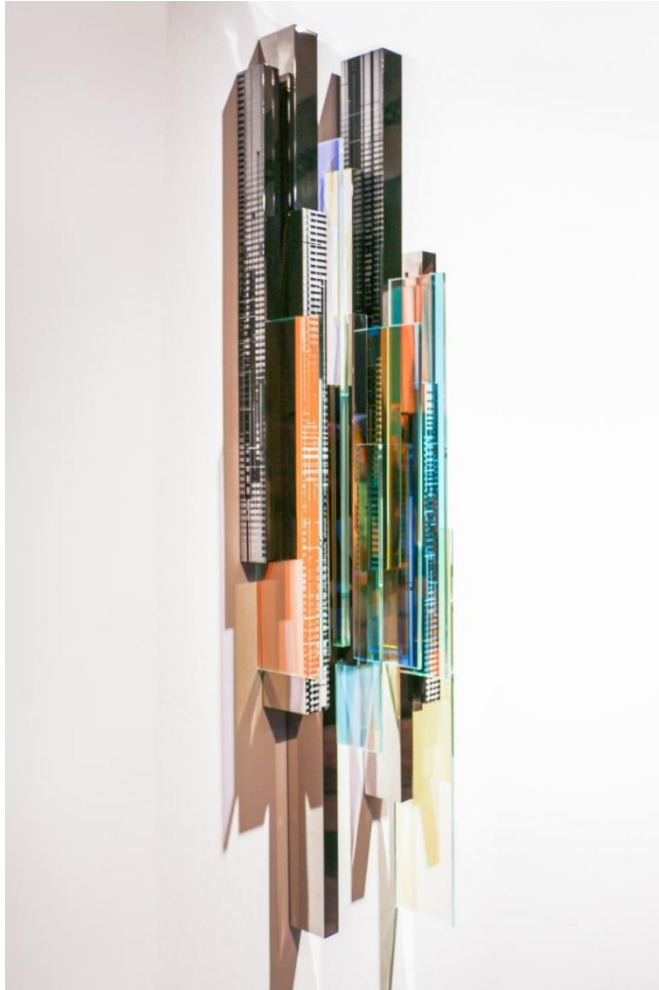

2009

MATTHEW LIU FINE ARTS

沈忱 Shen Chen

无题作品 90165-12 Untitled No. 90165-12, 2012

布面丙烯 Acrylic on canvas

163 x 112 cm x 3

MATTHEW LIU FINE ARTS

托马斯·坎托 **Thomas Canto**